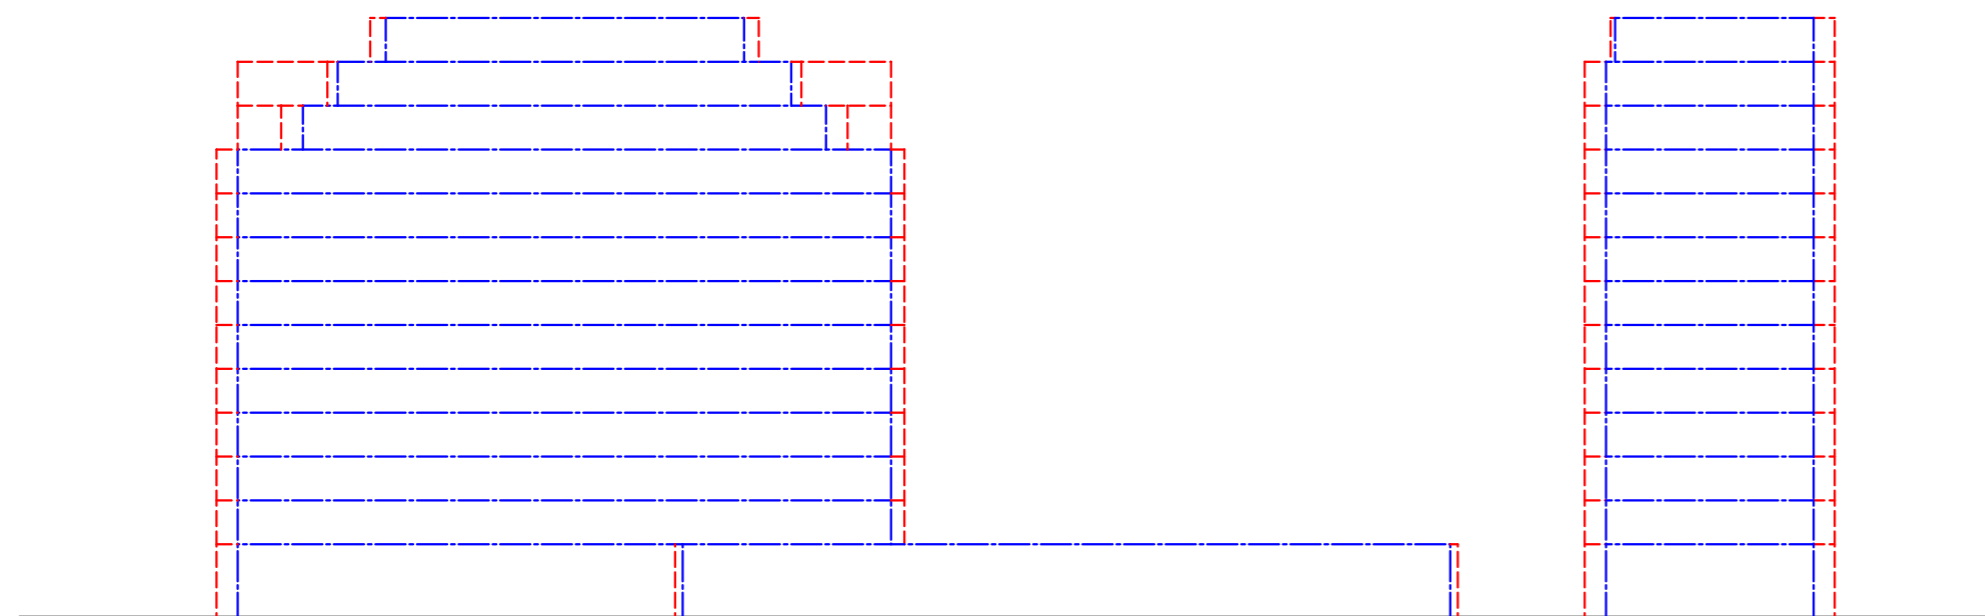

ALZADO

ORDENACION

PROMOTOR:
REINA VIOLANTE DEVELOPMENT S.L.
 ARQUITECTO: **RAFAEL SELVA ROS**

ESTUDIO DE DETALLE
C/ REINA VIOLANTE 13D-VALENCIA

PLANO
ANÁLISIS GRÁFICO DE LOS VOLÚMENES ORDENADOS

ESCALA
1/500

FECHA: **ABRIL 2018**
 Nº PLANO: **0-02**