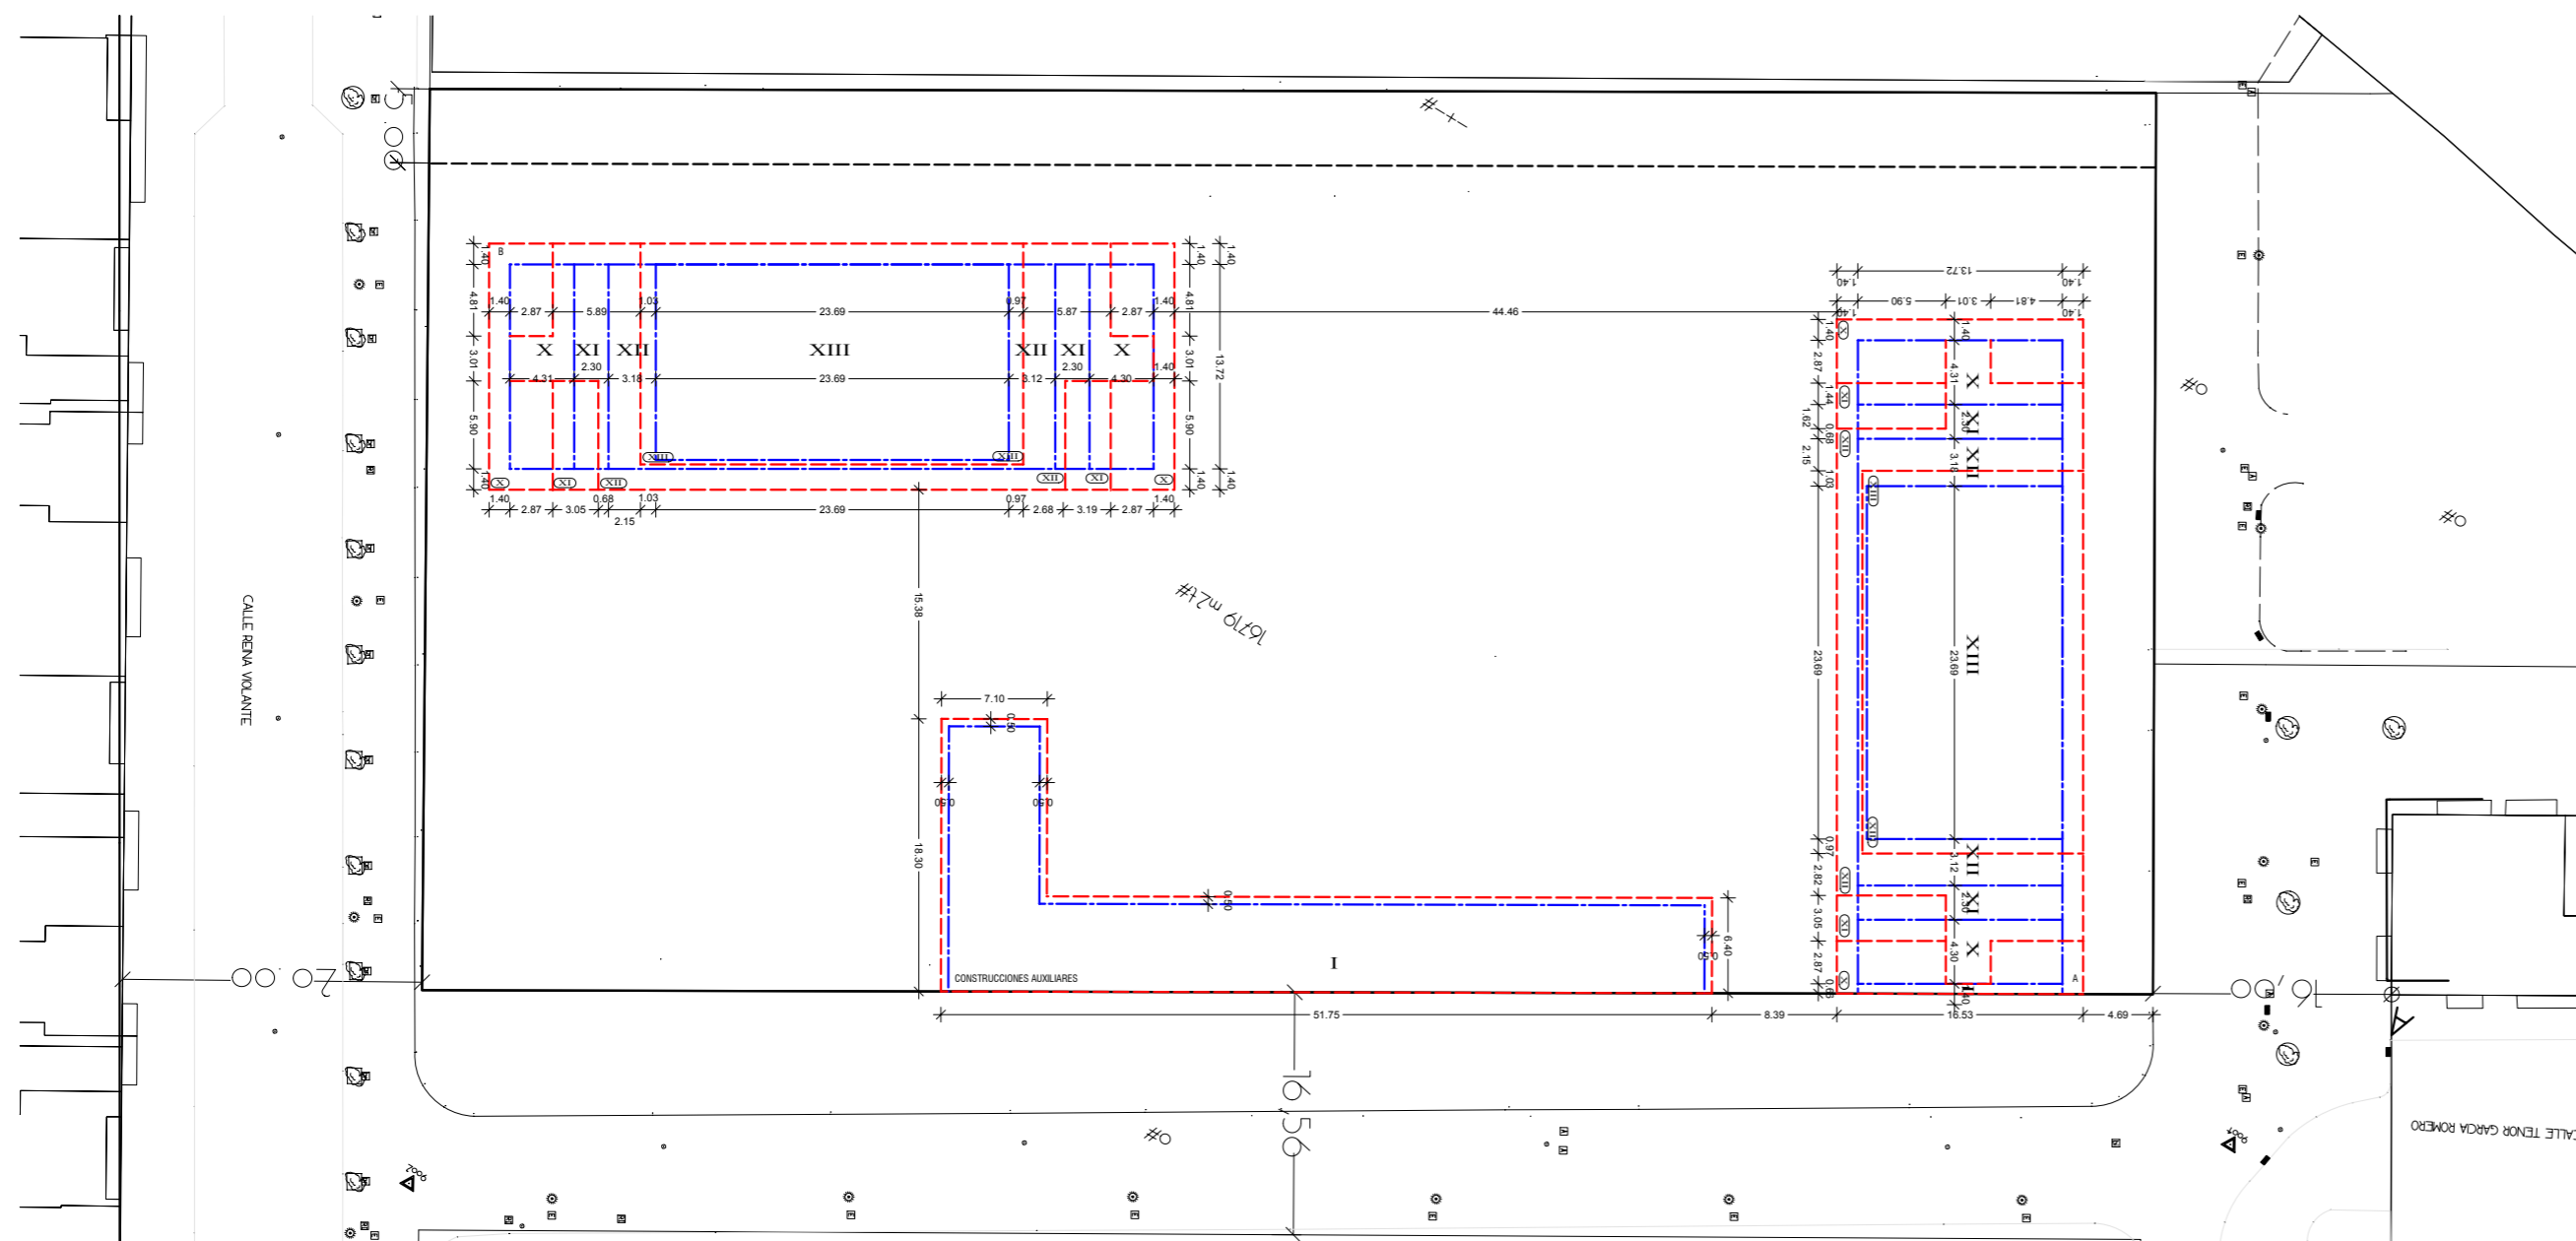

ALZADO

ORDENACION

PROMOTOR:
REINA VIOLANTE DEVELOPMENT S.L.
 ARQUITECTO: **RAFAEL SELVA ROS**

ESTUDIO DE DETALLE
C/ REINA VIOLANTE 13D-VALENCIA

PLANO
ANÁLISIS GRÁFICO DE LOS VOLÚMENES ORDENADOS

ESCALA
1/500

FECHA: **ABRIL 2018**
 Nº PLANO: **0-02**